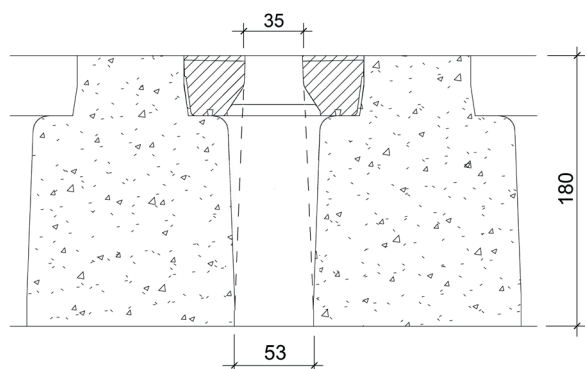

Abmessungen