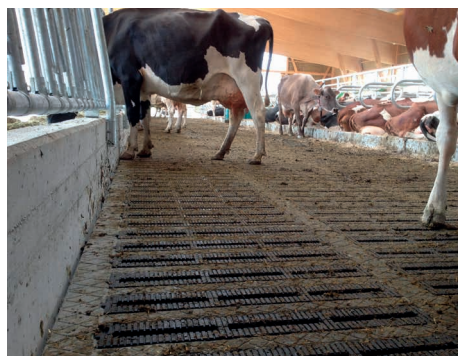

Eco-Boden

Kombination aus Beton und Gummi

Der Eco-Boden ist eine einzigartige Kombination aus Beton und Gummi. Die Kühe laufen zur Hälfte auf Beton und zur Hälfte auf Gummi. Der positive Einfluss auf die Klauengesundheit ist erwiesen. Der Boden hat eine hervorragende Begehrbarkeit für Vieh und Viehhalter. Der Eco-Boden wurde gemeinsam mit Milchviehzüchtern, Tierärzten und Klauenpflegern entwickelt.

 idealer Klauenabrieb

 bessere Klauengesundheit

 Trittsicherheit

 DLG geprüft

Aufbau des Eco-Bodens - das Beste aus beiden Welten

Betonroste mit 4, 6 oder 10 Tonnen Achslast

Die Betonplatte für den Eco-Boden ist standardmässig mit 4 t Achslast erhältlich. Optional kann die Achslast bis auf 10 t Längen bis 300 cm und auf 6 t bei Längen bis 400 cm erhöht werden. Die Betonroste besitzen Aussparungen, in denen die Gummieinsätze platziert werden. Die Oberfläche jeder Betonplatte ist profiliert und die Seitenkanten sind gerundet.

Gummieinsätze mit Glasfaserverstärkung

Bei der Herstellung des Eco-Bodens werden bewusst verstärkte Gummieinsätze verwendet. Jeder Gummieinsatz ist 40 mm dick und ist mit 2 x 10 mm dicken Verstärkungsstäben aus Fiberglas ausgestattet. Die verstärkten Gummieinsätze haben eine extrem lange Lebensdauer. Einfache Montage der Gummieinlage.