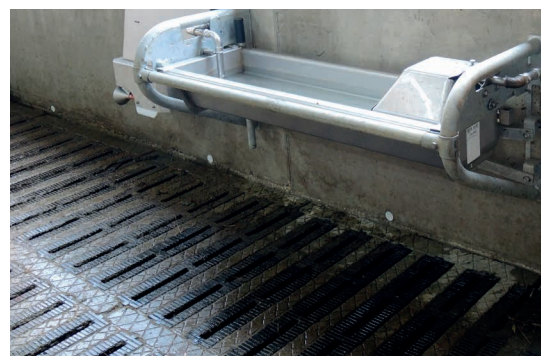

Vorteile:

- hohe Aktivität Ihrer Tiere dank hervorragender Begehbarkeit
- bessere Klauengesundheit
- idealer Klauenabrieb
- für Entmistungsschieber und Mistroboter geeignet
- in Kombination mit den AB-Dichtungsklappen reduziert der Eco-Boden Ammoniakemissionen

Länge/cm	Breite/cm	Höhe/cm	Gewicht/kg	Artikelnummer
200	115	18	696	410928
220	115	18	806	410929
230	115	18	857	410935
240	115	18	892	410936
250	115	18	866	410937
260	115	18	932	410938
270	115	18	978	410939
300	115	18	1023	410930
325	115	18	1165	410940
350	115	18	1229	410941
375	115	18	1358	410942
400	115	18	1387	410931

Achslast 4'000 kg (Radabstand 180 cm - Raddruck 30 x 40 cm)